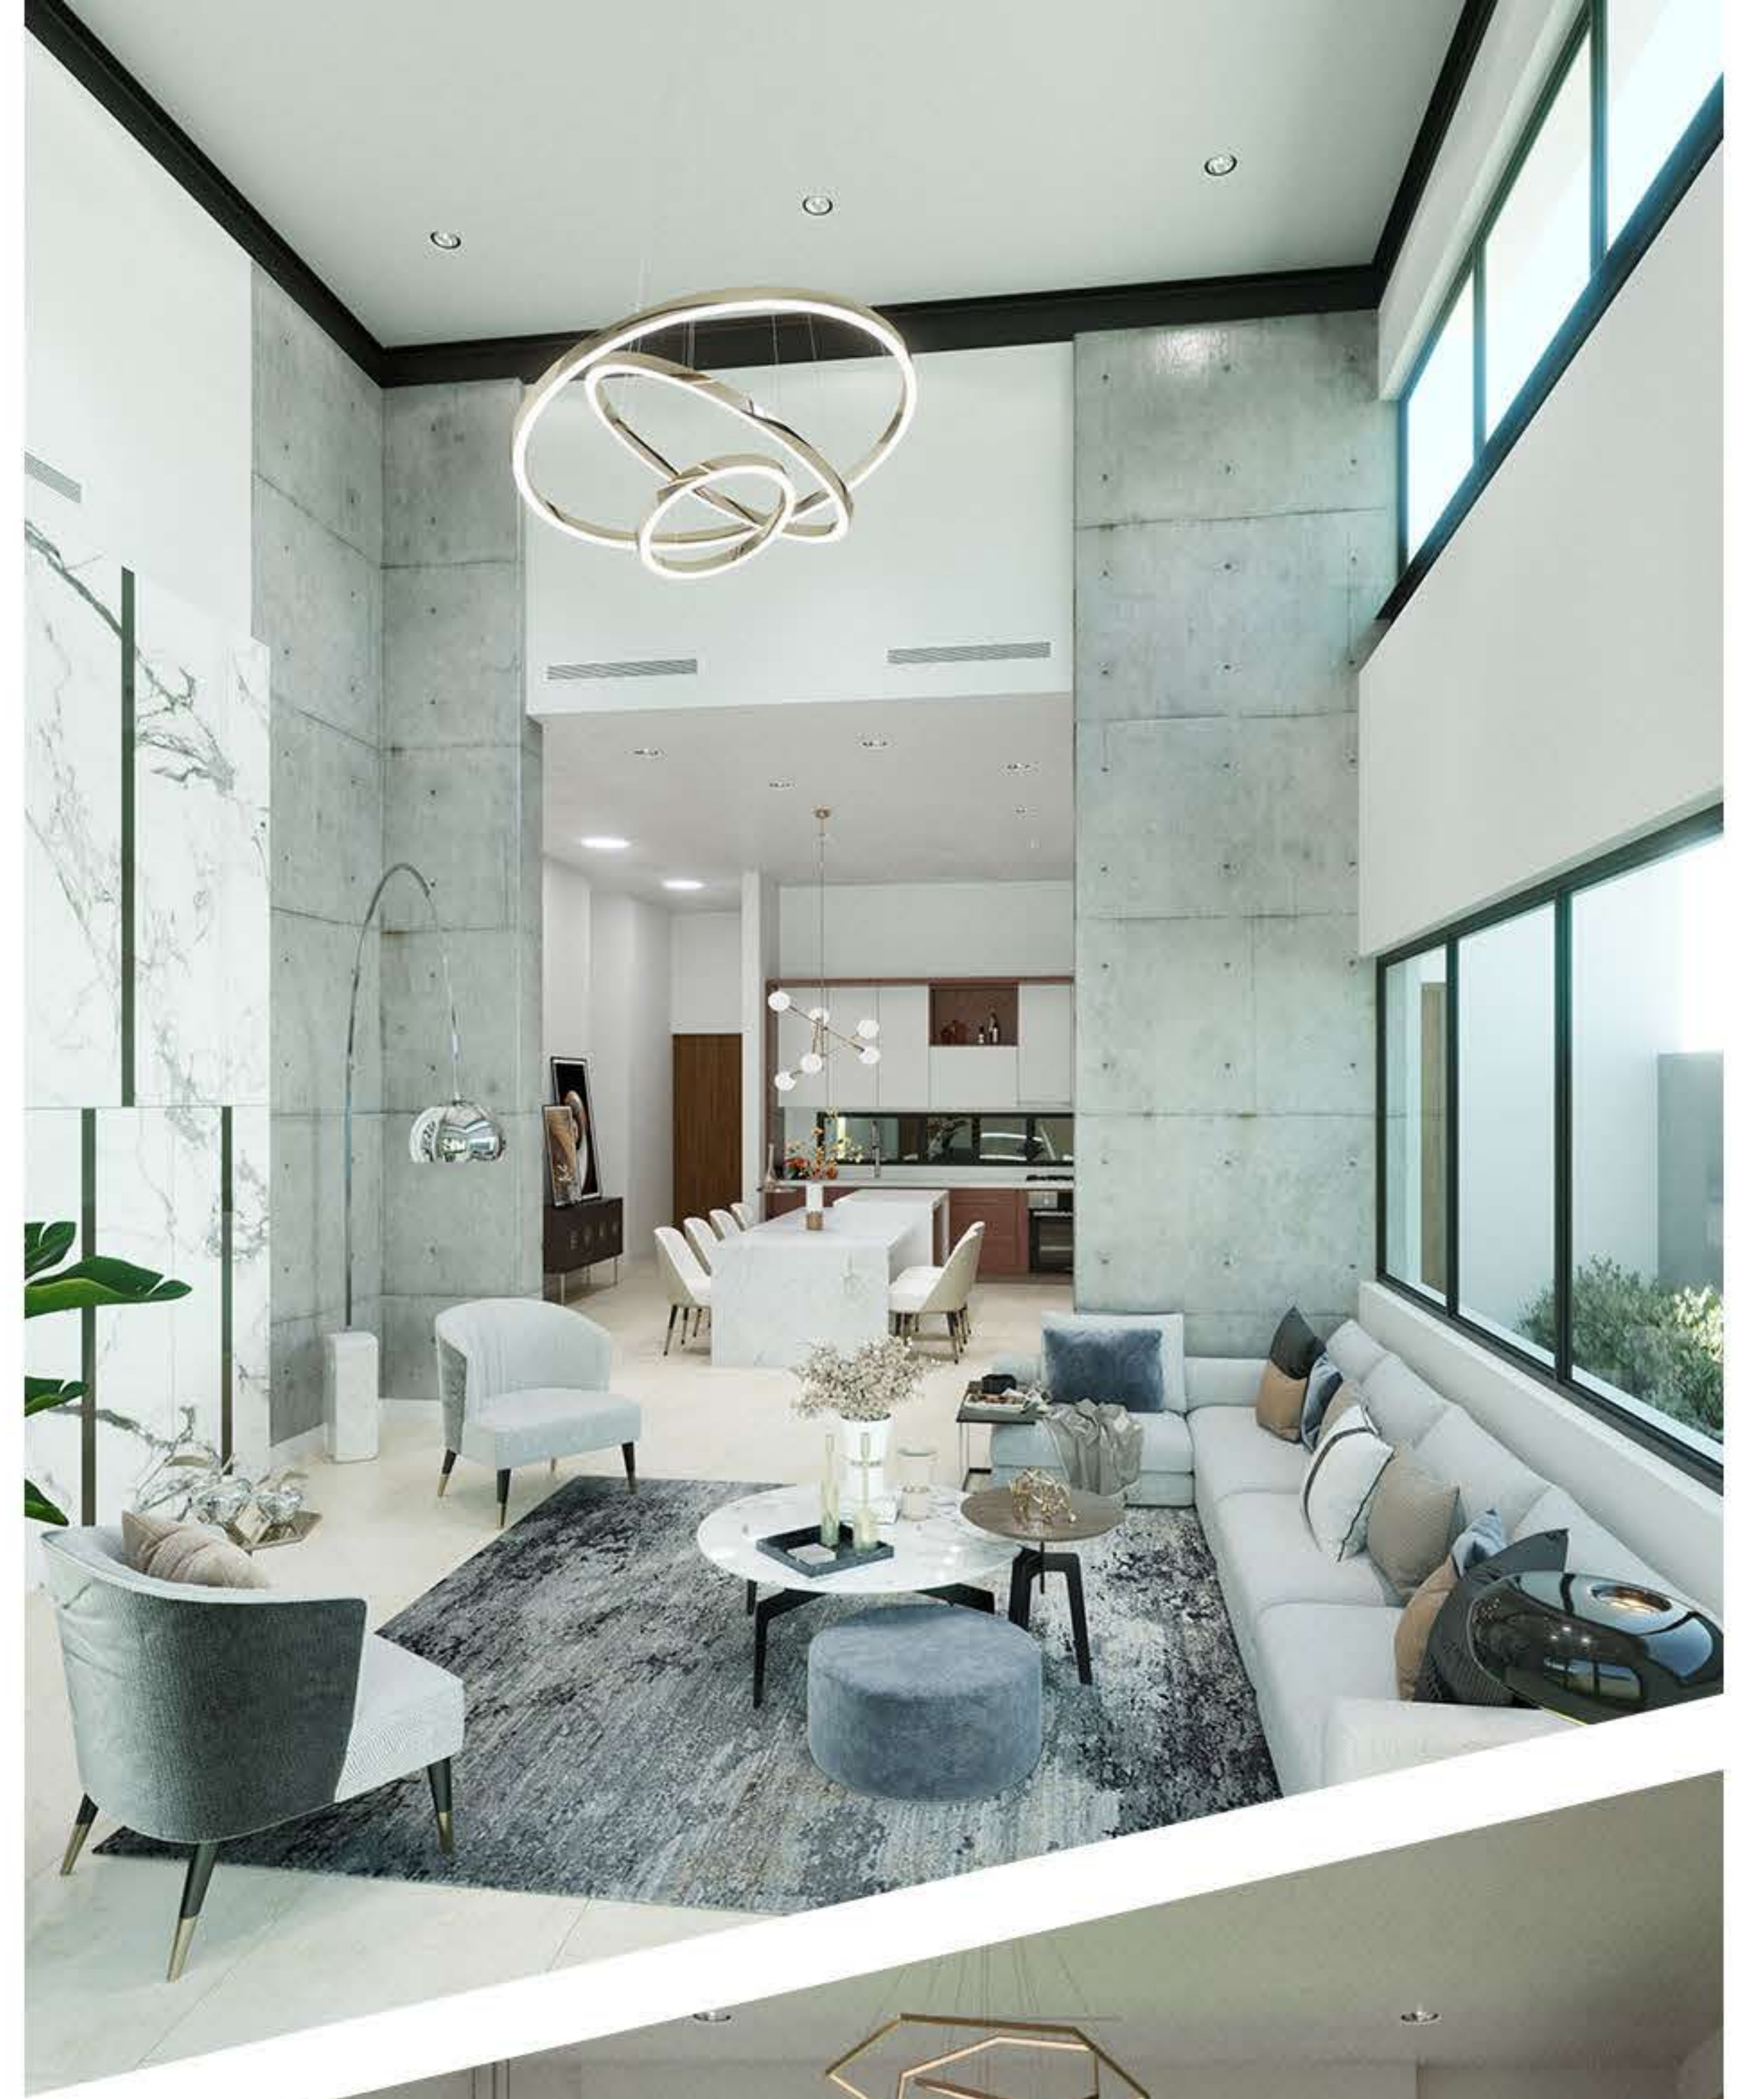

MODELO ARRECIFE

Terreno con 300 m²
Construcción de 186 m²

Este es un modelo pensado para aquellos con un excelente gusto por diseño arquitectónico, haciendo de este el espacio ideal para compartir con la familia y amigos en los momentos más placenteros de la vida.

Sala
Cocina/Comedor
2 recámaras
2.5 baños
Jardín Cuarto de lavado
Cochera para 2 autos